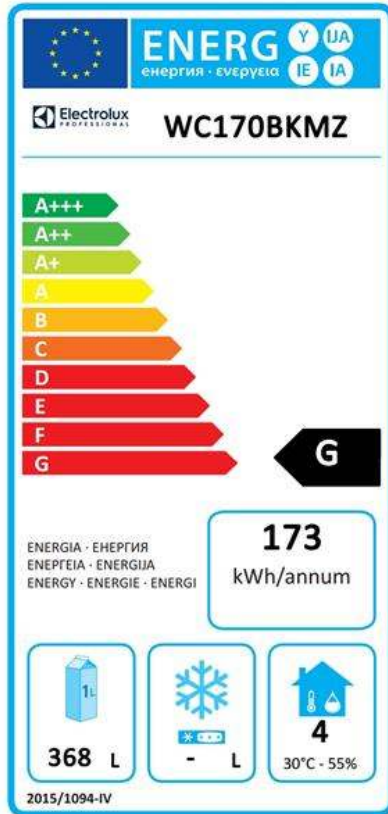

EU energiamerkintä 1.7 2016 alkaen

Euroopan energiamerkintäjärjestelmä asettaa vähimmäisvaatimukset energiatehokkuuden standardeihin ammattikäyttöön tarkoitettuille kylmäsäilytyslaitteille, jotka myydään EU:n alueella. Nämä vaatimukset ovat suunniteltu edistämään energiatehokkuutta sekä ympäristöystävällistä lähestymistapaa ammattilaisille. Euroopan energiamerkintäjärjestelmä koskee kaikkia valmistajia, sekä maahantuojia, jotka myyvät ja markkinoivat tuotteitaan EU:n sisällä ja se on pakollinen koko Euroopan laajuisesti.

Huomautus: Niitä tuotteita, jotka ylittävät energiankulutuksessa asetetut rajat, ei saa myydä EU:n sisällä 1.7.2016 jälkeen.