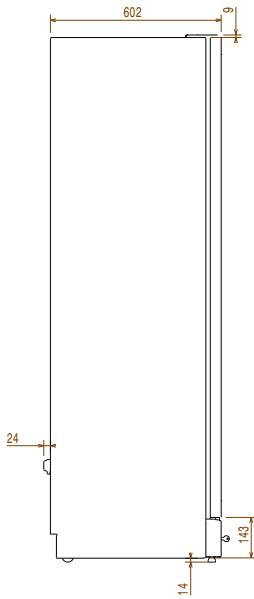

EI = Sähköliitäntä

Päältä

Sähkö

Jännite:

720010 (WC170BKMZ)

220-240 V/1N ph/50 Hz

Liitäntäteho, maksimi:

0.2 kW

Avaintieto

Nettotilavuus:

368 L

Ulkomitat, leveys:

595 mm

Ulkomitat, syvyys:

595 mm

Ulkomitat, korkeus:

1850 mm

Sisämitat (leveys):

504 mm

Sisämitat (syvyys):

455 mm

Sisämitat (korkeus):

1700 mm

Ritilöiden lukumäärä ja tyyppi (sisältyvät):

6+1 -

Materiaali, ulkopinnat

Maalattu teräs, musta

Jäähdytystieto

Ohjaustyyppi:

Digitaalinen

Min/Max sisäkosteus

30/80

Käyttölämpötila Min.:

5 °C

Käyttölämpötila Max.:

22 °C

Käyttötila

Puhallus/staattinen

Jäähdytysyksikkö

Sisäänrakennettu

Sulatustyyppi

Automaattinen

Vastuullisuus

Energialuokka (EU 2015/1094 asetuksen mukaisesti):

G

Vuosittainen ja päivittäinen energiankulutus (EU 2015/1094 asetuksen m

173kWh/vuosi - kWh/24h

Olosuhdeluokka (EU 2015/1094 asetuksen mukaisesti):

Normal Duty (cl.4)

EEI indeksi (EU 2015/1094 asetuksen mukaisesti):

171

Kylmäaineen tyyppi:

R600a

GWP indeksi:

3