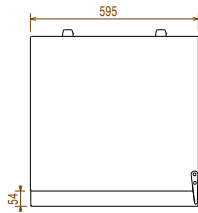

Sähkö

Jännite:

720010 (WC170BKMZ)

220-240 V/1N ph/50 Hz

Liitäntäteho, maksimi:

0.2 kW

Avaintieto

Nettotilavuus:

368 L

Ulkomitat, leveys:

595 mm

Ulkomitat, syvyys:

595 mm

Ulkomitat, korkeus:

1850 mm

Sisämitat (leveys):

504 mm

Sisämitat (syvyys):

455 mm

Sisämitat (korkeus):

1700 mm

Ritilöiden lukumäärä ja tyyppi (sisältyvät):

6+1 -

Materiaali, ulkopinnat

Maalattu teräs, musta

Jäähdytystieto

Ohjaustyyppi:

Digitaalinen

Min/Max sisäkosteus

30/80

Käyttölämpötila Min.:

5 °C

Käyttölämpötila Max.:

22 °C

Käyttötila

Puhallus/staattinen

Jäähdytysyksikkö

Sisäänrakennettu

Sulatustyyppi

Automaattinen

Vastuullisuus

Energialuokka (EU 2015/1094 asetuksen mukaisesti):

G

Vuosittainen ja päivittäinen energiankulutus (EU 2015/1094 asetuksen m

173kWh/vuosi - kWh/24h

Olosuhdeluokka (EU 2015/1094 asetuksen mukaisesti):

Normal Duty (cl.4)

EEI indeksi (EU 2015/1094 asetuksen mukaisesti):

171

Kylmäaineen tyyppi:

R600a

GWP indeksi:

3